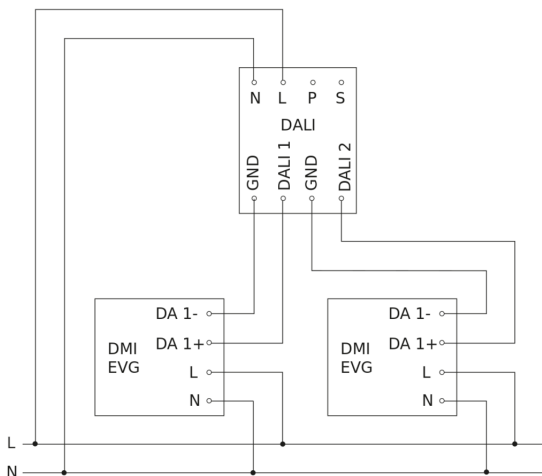

# Dual HF

DALI-2 APC - incassato  
EAN 4007841 003005  
Art. n. 003005

Schema elettrico Master

Schema elettrico Master-Master collegamento in rete